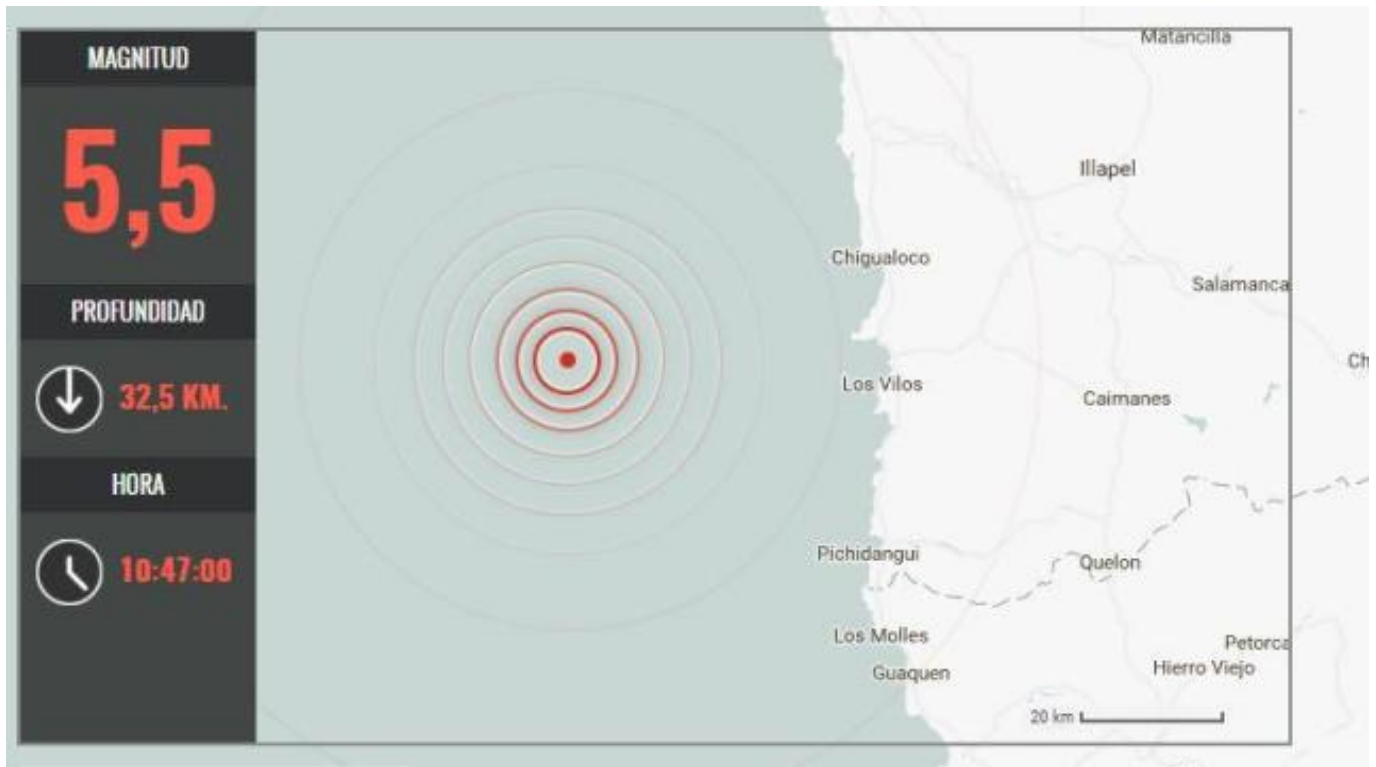

智利发生里氏5.5级地震 现在无职员伤亡陈诉

据智利国家地震中央宣布，当地时间9月18日上午10:47分智利中部都会洛斯比洛斯以西45公里处发生里氏5.5级地震。智利科金博、瓦尔帕莱索、圣地亚哥首都大区、奥伊金斯地域均有震感。智利国家地震中央表现凭据本次地震特点，并无引发海啸条件。现在无职员伤亡陈诉。（记者铁楠）

所以说，我们整个经济走势稳中向好，完成全年经济社会发展的主要指标，是有能力也是有条件的。